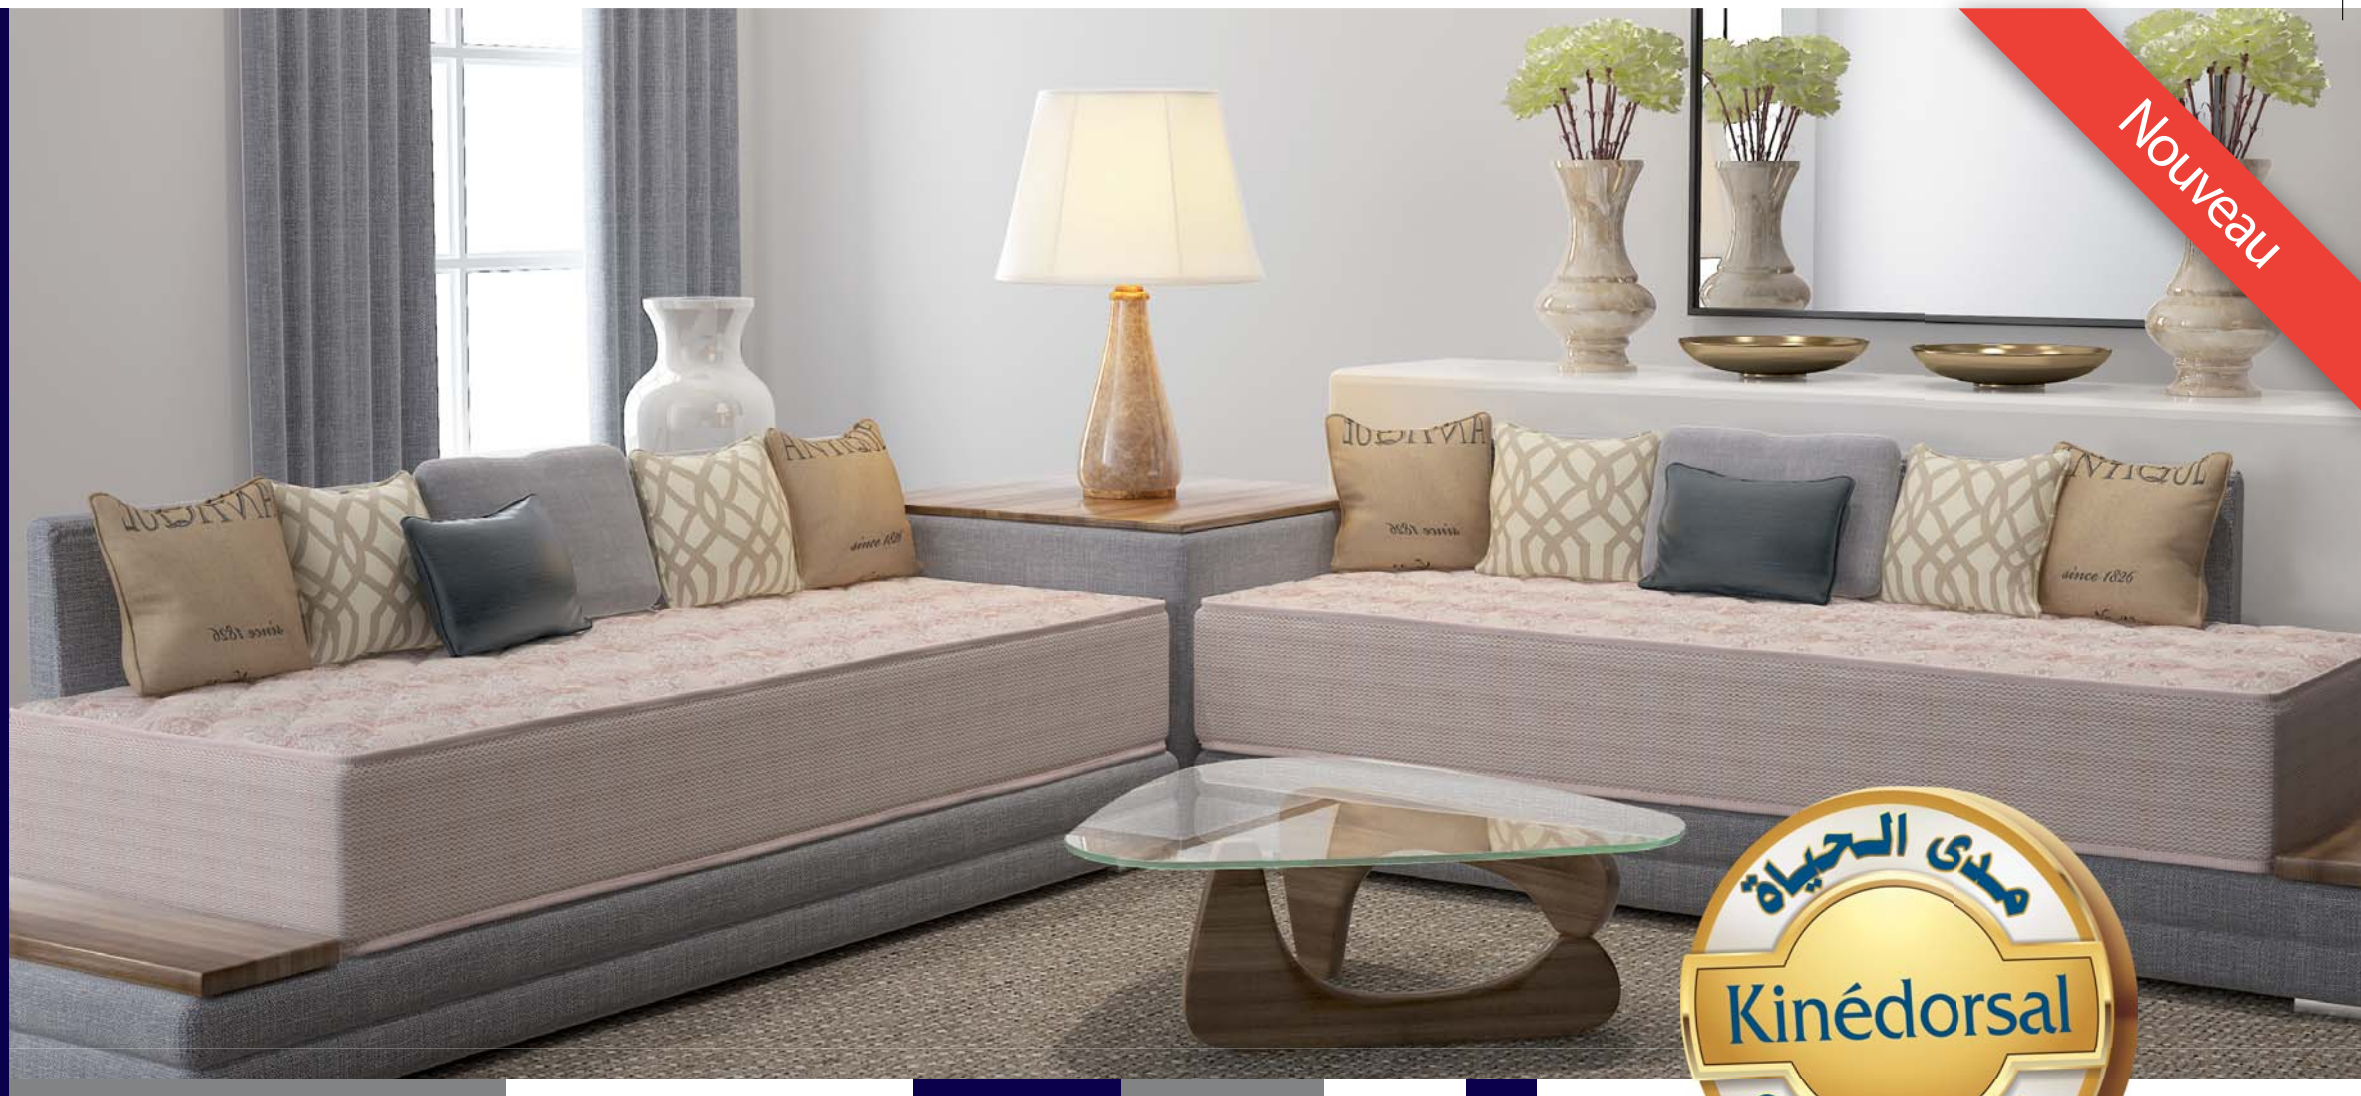

Nouveau

Kinédorsal Résilience

Raffinement et confort

La nouvelle banquette KINEDORSAL RESILIENCE est constituée de plusieurs couches de mousses nobles à haute résilience principalement de HR 45, qui grâce à ses qualités uniques procure un confort inégalé et un soutien optimal pour vos assises aussi bien traditionnelles que modernes.

Le comportement dynamique et élastique de ces mousses de hautes qualités, fait que votre salon maintient ses formes initiales et vous offre longévité extrême dans le temps.

Disponibles dans toutes les dimensions en bords arrondis ou carrés
Hauteur : 22, 24, 26, 28 et 30 cm

TISSUS DISPONIBLES